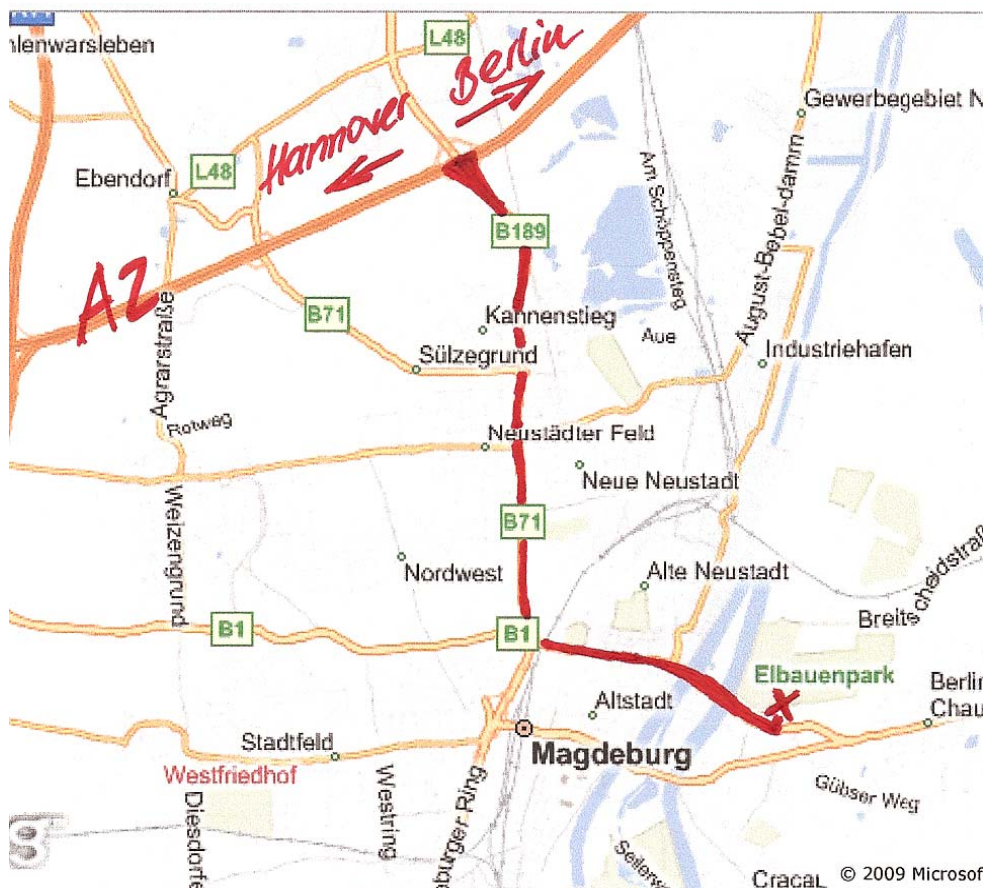

Anfahrtsskizze

39114 Magdeburg – Elbauenpark – Tessenowstraße 9

Aus Richtung Hannover und Berlin

→ A2 / Abfahrt Magdeburg Centrum

Ausschilderung → Messe folgen

1. Magdeburger Tourisma & Caravaning Rallye

TOURISMA
& Caravaning

mitten im Herzen von Magdeburg

vom

08.01.2010 – 10.01.2010

Orts Club - Caravan.Tourist - Magdeburg