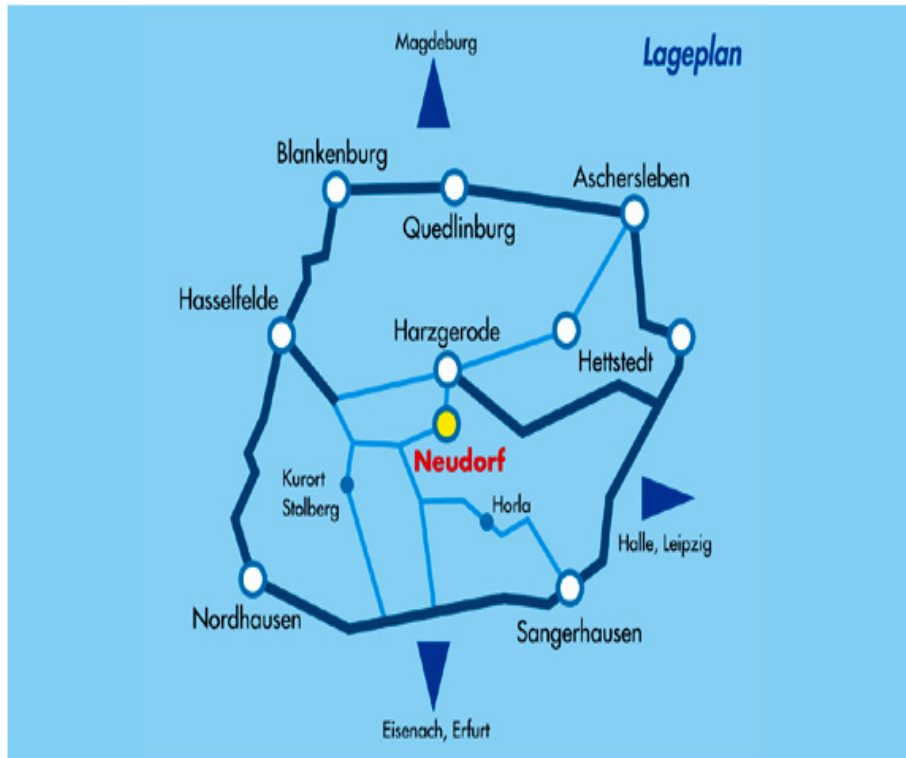

Anfahrtsskizze

Wir wünschen allen Teilnehmer eine gute Anreise & uns allen einen schönen Jahreswechsel

Hartmut und Angela Fresia

Silvesterrallye

Ferienpark

Birnbaumteich

Neudorf im Harz 28.12.2009 – 02.01.2010